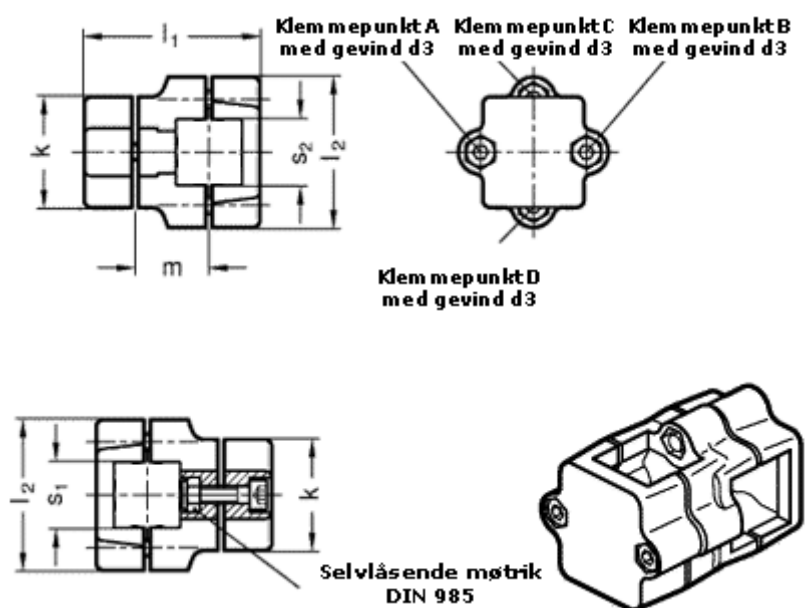

Varenummer: 20134V30V30602SW  
Beskrivelse: E+G Kryds forbinder  
GN134-V30-V30-60-2-SW

## Mål

d3	= M 8
k	= 60
l1	= 109.0
l2	= 79
m	= 50.0
s1	= 30
s2	= 30

Vippehåndtag = GN 911-M 8-55 skal bestilles separat